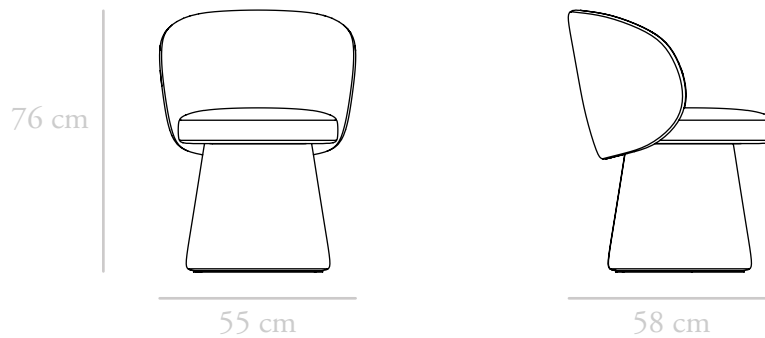

UNIKA

Aura

CH-AUR

Silla
Chair

Medidas
Sizes

Características
Specifications

Tapicería
Personalizable
Upholstery
Customizable

Mantenimiento
Maintenance