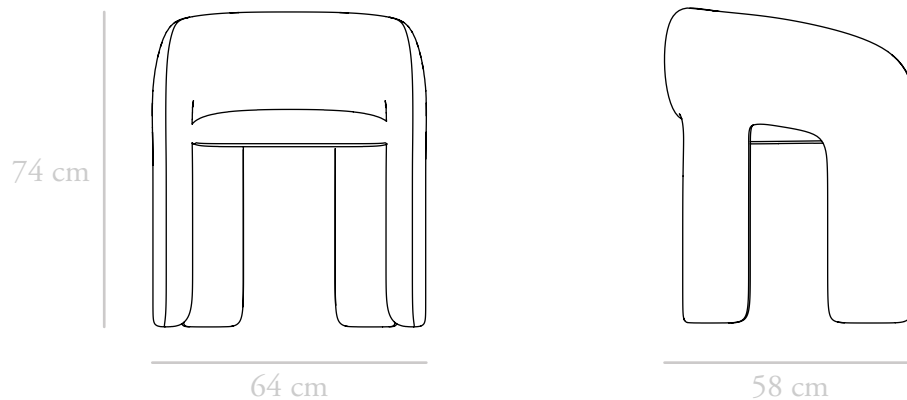

UNIKA

Vera

CH-VER

Silla
Chair

Medidas
Sizes

Características
Specifications

Tapicería
Personalizable
Upholstery
Customizable

Mantenimiento
Maintenance