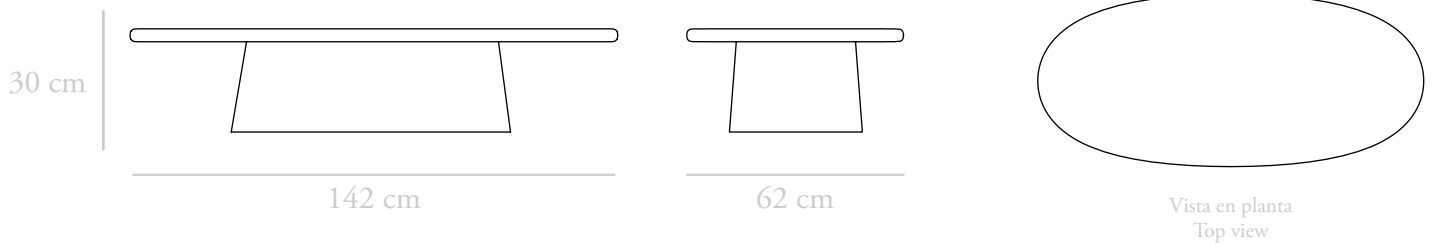

UNIKA

Ganges

CT-GAN

Mesa de centro

Coffee table

Medidas

Sizes

Características

Specifications

Material
Microcemento, color natural

Material
Microcemnt, natural color

Peso
29,25 kg

Weight
29,25 kg

Caja
0.18 m³

Box
0.18 CBM

Mantenimiento