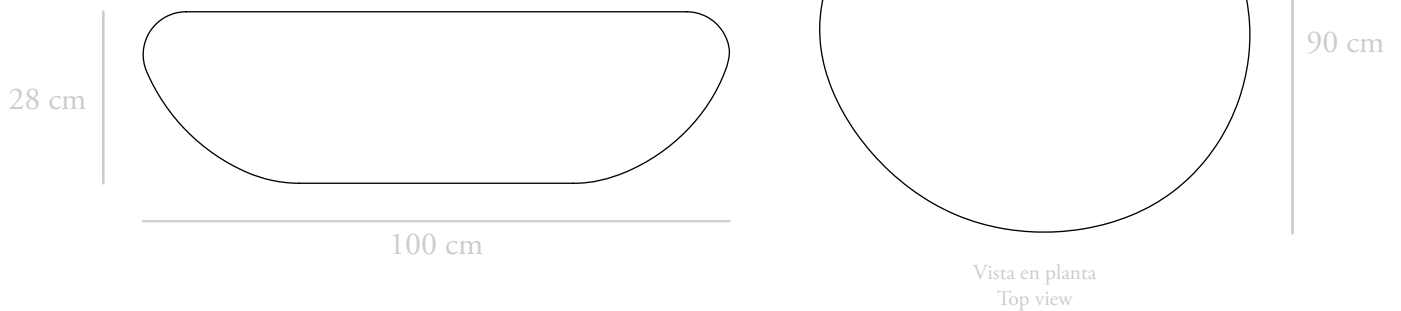

UNIKA

Oasis

CT-OASL

Mesa de centro baja

Low coffee table

Medidas

Sizes

Características

Specifications

Material
Microcemento, color natural

Material
Microcemnt, natural color

Peso
52.00 kg

Weight
52.00 kg

Caja
0.44 m³

Box
0.44 CBM

Mantenimiento