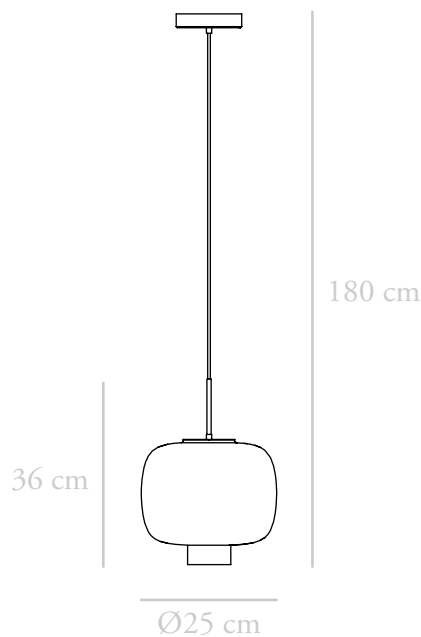

UNIKA

Alma

LM-ALM

Lámpara colgante

Pendant lamp

Medidas

Sizes

Características

Specifications

Material

Vidrio y mármol travertino

Material

Glass and travertine marble

Peso

2.00 kg

Weight

2.00 kg

Caja

0.06 m³

Box

0.06 CBM

Características eléctricas

Electric specifications

Voltaje de entrada