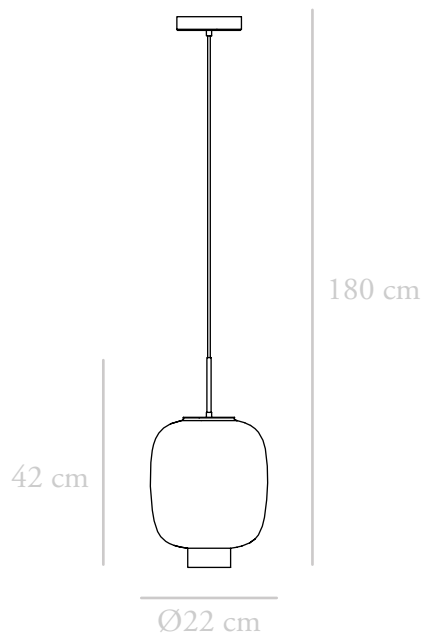

UNIKA

Ánima

LM-ANI

Lámpara colgante
Pendant lamp

Medidas

Sizes

Características

Specifications

Material

Vidrio y mármol travertino

Material
Glass and travertine marble

Peso

2.00 kg

Weight
2.00 kg

Caja

0.06 m³