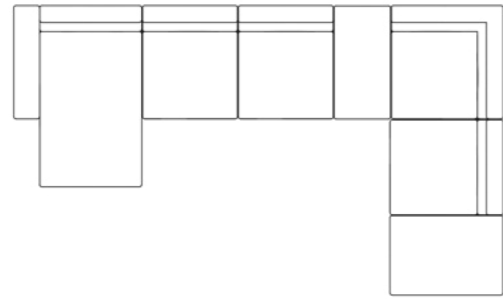

MÓDULO RINCÓN CORNER MODULE

100 x 100 x 83	SO-MON100R
----------------	------------

POUFF POUFFE

100 x 70 x 42	SO-MON70PF
100 x 50 x 42	SO-MON50PF

Montreal

SO-MON445C1
445 x 260 x 83

SO-MON115CLI +
SO-MON90SB +
SO-MON90SB +
SO-MON50PF +
SO-MON100R +
SO-MON90SB +
SO-MON70PF