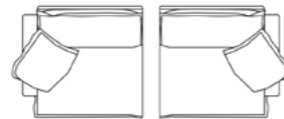

SOFÁ PALERMO | PALERMO SOFA

CARACTERISTICAS GENERALES | GENERAL FEATURES

Altura total | Total height: 77 cm
Altura de asiento | Seat height: 47 cm
Ancho de brazo | Arm width: 17 cm

Cojín | Cushion
50 x 50 cm SO-PAL50CJ

MEDIDAS DISPONIBLES | AVAILABLE SIZES

SOFÁ
SOFA

226 x 105 x 77 SO-PAL226

SILLÓN
ARMCHAIR

140 x 105 x 77 SO-PAL140SI

MÓDULO CON BRAZO
ARM MODULE

113 x 105 x 77 SO-PAL113BI
113 x 105 x 77 SO-PAL113BD
97 x 105 x 77 SO-PAL97BI
97 x 105 x 77 SO-PAL97BD

MÓDULO SIN BRAZO
ARMLESS MODULE

96 x 105 x 77 SO-PAL96SB
80 x 105 x 77 SO-PAL80SB

POUFF
POUFFE

96 X 60 X 47 SO-PAL60PF

Palermo

SO-PAL226
226 x 105 x 77

SO-PAL113BI +
SO-PAL113BD

SO-PAL322C1
322 x 105 x 77