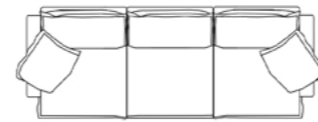

SOFÁ PALERMO | PALERMO SOFA

CARACTERISTICAS GENERALES | GENERAL FEATURES

Altura total | Total height: 77 cm
Altura de asiento | Seat height: 47 cm
Ancho de brazo | Arm width: 17 cm

Cojín | Cushion
50 x 50 cm SO-PAL50CJ

MEDIDAS DISPONIBLES | AVAILABLE SIZES

SOFÁ
SOFA

226 x 105 x 77 SO-PAL226

SILLÓN
ARMCHAIR

140 x 105 x 77 SO-PAL140SI

MÓDULO CON BRAZO
ARM MODULE

113 x 105 x 77 SO-PAL113BI
113 x 105 x 77 SO-PAL113BD
97 x 105 x 77 SO-PAL97BI
97 x 105 x 77 SO-PAL97BD

MÓDULO SIN BRAZO
ARMLESS MODULE

96 x 105 x 77 SO-PAL96SB
80 x 105 x 77 SO-PAL80SB

POUFF
POUFFE

96 X 60 X 47 SO-PAL60PF

Palermo

SO-PAL226
226 x 105 x 77

SO-PAL113BI +
SO-PAL113BD

SO-PAL322C1
322 x 105 x 77

SO-PAL113BI +
SO-PAL96SB +
SO-PAL113BD +
SO-PAL60PF

SO-PAL274C2
274 x 105 x 77

SO-PAL97BI +
SO-PAL80SB +
SO-PAL97BD

CARACTERÍSTICAS TÉCNICAS | TECHNICAL FEATURES

ESTRUCTURA
STRUCTURE

- Madera de pino macizo recubierta de poliuretano de varios grosores y densidades.
- Solid pine wood coated with polyurethane in various thicknesses and densities.