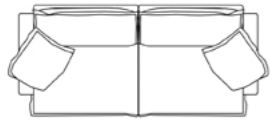

SOFÁ PALERMO | PALERMO SOFA

CARACTERISTICAS GENERALES | GENERAL FEATURES

Altura total | Total height: 77 cm
Altura de asiento | Seat height: 47 cm
Ancho de brazo | Arm width: 17 cm

Cojín | Cushion
50 x 50 cm SO-PAL50CJ

MEDIDAS DISPONIBLES | AVAILABLE SIZES

SOFÁ
SOFA

226 x 105 x 77 SO-PAL226

SILLÓN
ARMCHAIR

140 x 105 x 77 SO-PAL140SI

MÓDULO CON BRAZO
ARM MODULE

113 x 105 x 77 SO-PAL113BI
113 x 105 x 77 SO-PAL113BD
97 x 105 x 77 SO-PAL97BI
97 x 105 x 77 SO-PAL97BD

MÓDULO SIN BRAZO
ARMLESS MODULE

96 x 105 x 77 SO-PAL96SB
80 x 105 x 77 SO-PAL80SB

POUFF
POUFFE

96 X 60 X 47 SO-PAL60PF

Palermo

SO-PAL226
226 x 105 x 77

SO-PAL113BI +
SO-PAL113BD

SO-PAL322C1
322 x 105 x 77

SO-PAL113BI +
SO-PAL96SB +
SO-PAL113BD +
SO-PAL60PF

SO-PAL274C2
274 x 105 x 77

SO-PAL97BI +
SO-PAL80SB +
SO-PAL97BD

CARACTERÍSTICAS TÉCNICAS | TECHNICAL FEATURES

ESTRUCTURA
STRUCTURE

- Madera de pino macizo recubierta de poliuretano de varios grosores y densidades.
- Solid pine wood coated with polyurethane in various thicknesses and densities.