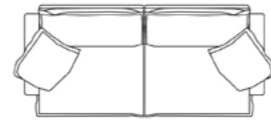

SOFÁ PALERMO | PALERMO SOFA

CARACTERISTICAS GENERALES | GENERAL FEATURES

Altura total | Total height: 77 cm
Altura de asiento | Seat height: 47 cm
Ancho de brazo | Arm width: 17 cm

Cojín | Cushion
50 x 50 cm SO-PAL50CJ

MEDIDAS DISPONIBLES | AVAILABLE SIZES

SOFÁ
SOFA

226 x 105 x 77 SO-PAL226

SILLÓN
ARMCHAIR

140 x 105 x 77 SO-PAL140SI

MÓDULO CON BRAZO
ARM MODULE

113 x 105 x 77 SO-PAL113BI
113 x 105 x 77 SO-PAL113BD
97 x 105 x 77 SO-PAL97BI
97 x 105 x 77 SO-PAL97BD

MÓDULO SIN BRAZO
ARMLESS MODULE

96 x 105 x 77 SO-PAL96SB
80 x 105 x 77 SO-PAL80SB

POUFF
POUFFE

96 X 60 X 47 SO-PAL60PF

Palermo

SO-PAL226
226 x 105 x 77

SO-PAL113BI +
SO-PAL113BD

SO-PAL322C1
322 x 105 x 77