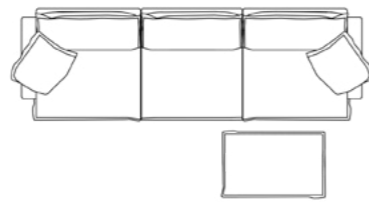

SOFÁ PALERMO | PALERMO SOFA

CARACTERISTICAS GENERALES | GENERAL FEATURES

Altura total | Total height: 77 cm
Altura de asiento | Seat height: 47 cm
Ancho de brazo | Arm width: 17 cm

Cojín | Cushion
50 x 50 cm SO-PAL50CJ

MEDIDAS DISPONIBLES | AVAILABLE SIZES

SOFÁ
SOFA

226 x 105 x 77 SO-PAL226

SILLÓN
ARMCHAIR

140 x 105 x 77 SO-PAL140SI

MÓDULO CON BRAZO
ARM MODULE

113 x 105 x 77 SO-PAL113BI
113 x 105 x 77 SO-PAL113BD
97 x 105 x 77 SO-PAL97BI
97 x 105 x 77 SO-PAL97BD

MÓDULO SIN BRAZO
ARMLESS MODULE

96 x 105 x 77 SO-PAL96SB
80 x 105 x 77 SO-PAL80SB

POUFF
POUFFE

96 X 60 X 47 SO-PAL60PF

Palermo

SO-PAL226
226 x 105 x 77

SO-PAL113BI +
SO-PAL113BD

SO-PAL322C1
322 x 105 x 77

SO-PAL113BI +
SO-PAL96SB +
SO-PAL113BD +
SO-PAL60PF

SO-PAL274C2
274 x 105 x 77

SO-PAL97BI +
SO-PAL80SB +
SO-PAL97BD

CARACTERÍSTICAS TÉCNICAS | TECHNICAL FEATURES

ESTRUCTURA
STRUCTURE

- Madera de pino macizo recubierta de poliuretano de varios grosores y densidades.
- Solid pine wood coated with polyurethane in various thicknesses and densities.