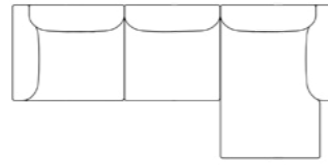

MÓDULO RINCÓN
CORNER MODULE

156 x 124 x 70 SO-TUL156R

MÓDULO TERMINAL RECTO
STRAIGHT TERMINAL MODULE

105 x 160 x 70 SO-TUL160TRI
 105 x 160 x 70 SO-TUL160TRD

MÓDULO TERMINAL CURVO
CURVED TERMINAL MODULE

170 x 105 x 70 SO-TUL170TCI
 170 x 105 x 70 SO-TUL170TCD

POUFF RECTO
STRAIGHT POUFFE

105 x 105 x 40 SO-TUL105PFR
 60 x 105 x 40 SO-TUL60PFR

POUFF CURVO
CURVE POUFFE

100 x 90 x 40 SO-TUL100PFC

Tulum

SO-TUL543C1
543 x 264 x 70

SO-TUL170TCI +
SO-TUL170TCD +
SO-TUL170TCI +
SO-TUL170TCD

SO-TUL320C2
320 x 160 x 70

SO-TUL120BI +
SO-TUL80SB +
SO-TUL120CLD

SO-TUL330C3
330 x 160 x 70

SO-TUL170TCI +
SO-TUL160TRD

SO-TUL340C4
340 x 215 x 70

SO-TUL170TCI +
SO-TUL170TCI

SO-TUL340C5
340 x 160 x 70

SO-TUL170TCI +
SO-TUL170TCD