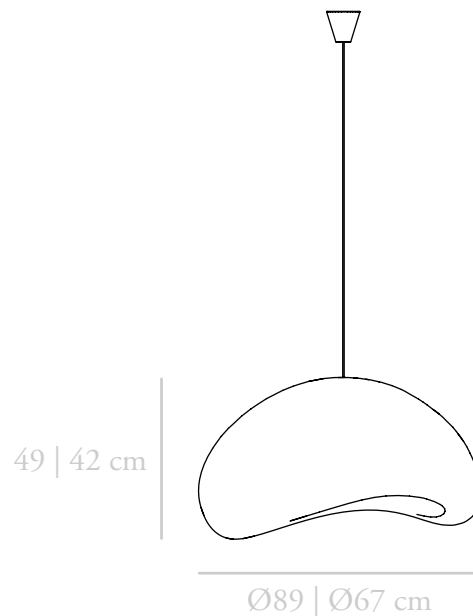

## Medidas Sizes

## Características Specifications

**Material**  
Blanco liso  
Material  
Smooth off-white

**Peso**  
LM-ARC89 - 4.42 kg  
LMARC67 - 1.82 kg  
**Weight**  
LM-ARC89 - 4.42 m3  
LM-ARC67 - 1.82 m3

**Caja**  
LM-ARC89 - 0.39 m<sup>3</sup>  
LM-ARC67 - 0.19 m<sup>3</sup>  
**Box**  
LM-ARC89 - 0.39 m3  
LM-ARC67 - 0.19 m3