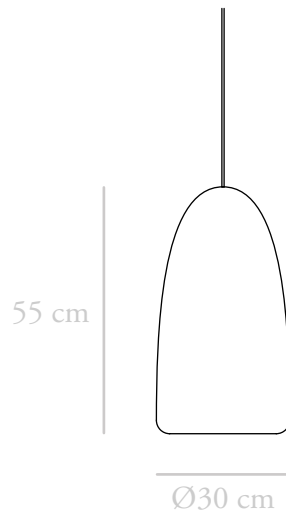

UNIKA

Ethnic

LM-ETH

Lámpara colgante
Pendant lamp

Medidas

Sizes

Características Specifications

Material
Resina
Material
Resin

Peso
4.00 kg
Weight
4.00 kg

Caja
0.05 m³
Box
0.05 CBM

Características eléctricas Electric specifications

Voltaje de entrada
220-240 V
Input voltage
220-240 V

Frecuencia
50-60 Hz
Frequency
50-60 Hz

Potencia
max. 60 W
Wattage
max. 60 W