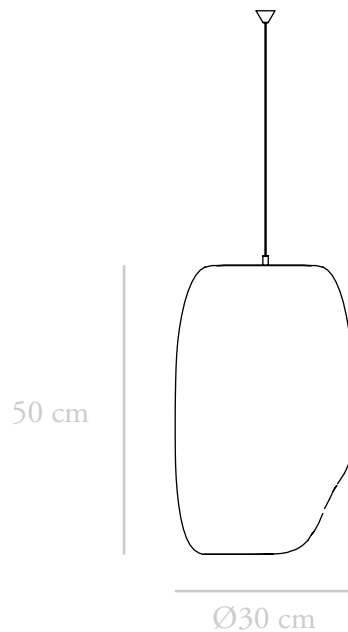

UNIKA

Heaven

LM-HEA

Lámpara colgante
Pendant lamp

Medidas
Sizes

Características Specifications

Material
Piedra
Material
Stone

Características eléctricas Electric specifications